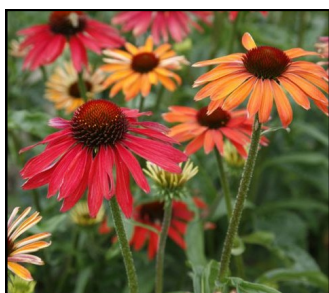

Echinacea 'Hot Summer' 1L

Antal pr. m2: 6

Blomsterfarve: orange -> rød

Placering/højde/ blomstr. : ◐/ 70/ 6-8

Prisgr.: rød

Geranium hybr. 'Dragon Heart' 1L

Antal pr. m2: 6

Blomsterfarve: lilla/sort øje

Plac./højde/ blomstr. : ◐/ 40/ 6-10

Prisgr.: lilla