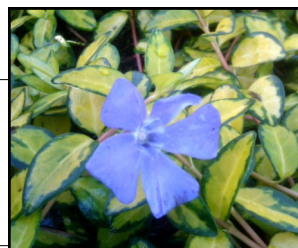

Papaver orientale 'Karine' 2L

Antal pr. m2: 4
Blomsterfarve: sart rosa
Placering/højde/ blomstr. : ○/ 80/ 5-6
Prisgr.: rød